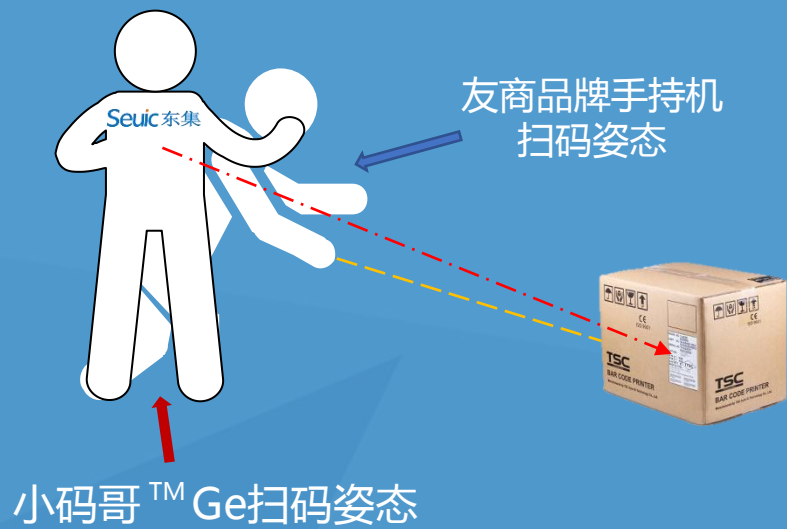

1D/2D/NFC/身份证

后置1300万相位对焦，前置500万

GPS、北斗、GLONASS

搭载东集X3扫描引擎

80cm 景深，远距扫码更轻松

- 有效降低长期外场作业疲劳度，带来优秀的用户体验
- 亚像素及缝合等高性能算法

百万像素级图像传感器 这些我们都能读取

气泡袋/薄膜