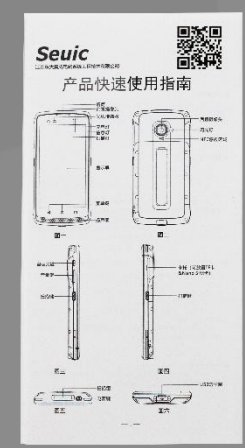

标准配件

小码哥™ Ge标准配件

标准配件:

电源适配器

USB数据线

保修卡

快速使用指南

小码哥™ Ge资料包

类型	外链地址	外链二维码
宣传彩页	https://box.lenovo.com/l/103p9y	
宣传视频	https://box.lenovo.com/l/S57tHe	
产品图片	https://box.lenovo.com/l/EnytPz	
行业应用方案	https://box.lenovo.com/l/q5Wqy5	

类型	外链地址	外链二维码
产品规格书	https://box.lenovo.com/l/s1Lgaj	
快速使用指南	https://box.lenovo.com/l/wJL51E	
使用说明书	https://box.lenovo.com/l/BJYnWd	
开发SDK	https://box.lenovo.com/l/DJhbpU	