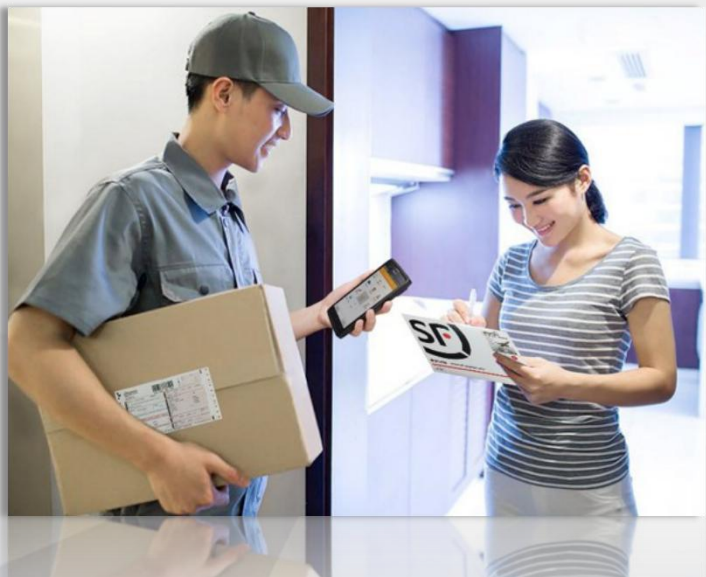

Seuic 东集

小码哥™ Ge

智能工业级手机

小码哥™ Ge产品介绍

深入调研外场使用场景·打造专业外场工业手机

小码哥™ Ge 智能工业级手机

小码哥Ge是一款高性能、超长续航、坚固耐用的智能工业级手机，可用于物流快递、零售、公共事业等作业现场，助力企业实现准确高效的数据采集作业。

小码哥™ Ge应用领域