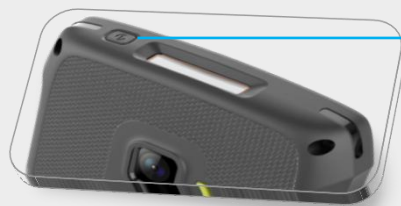

灰尘环境
(IP67)

室外低温使用
(-20°C)

户外高温
(+50°C)

港口作业
(盐雾)

户外雨天作业
(IP67)

工业油污
环境作业

长期强光
辐射环境

更多细节设计·充分考虑您的使用体验